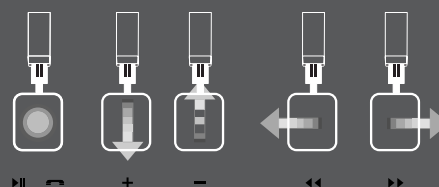

## Fakty

- ▶ Wyposażone w technologię Bluetooth®
- ▶ Mocowane w muszlach czujniki
- ▶ 30-milimetrowe przetworniki
- ▶ Eleganckie, przykuwające uwagę wzornictwo
- ▶ Unikalna funkcja składania umożliwia

▶ Kolory:      